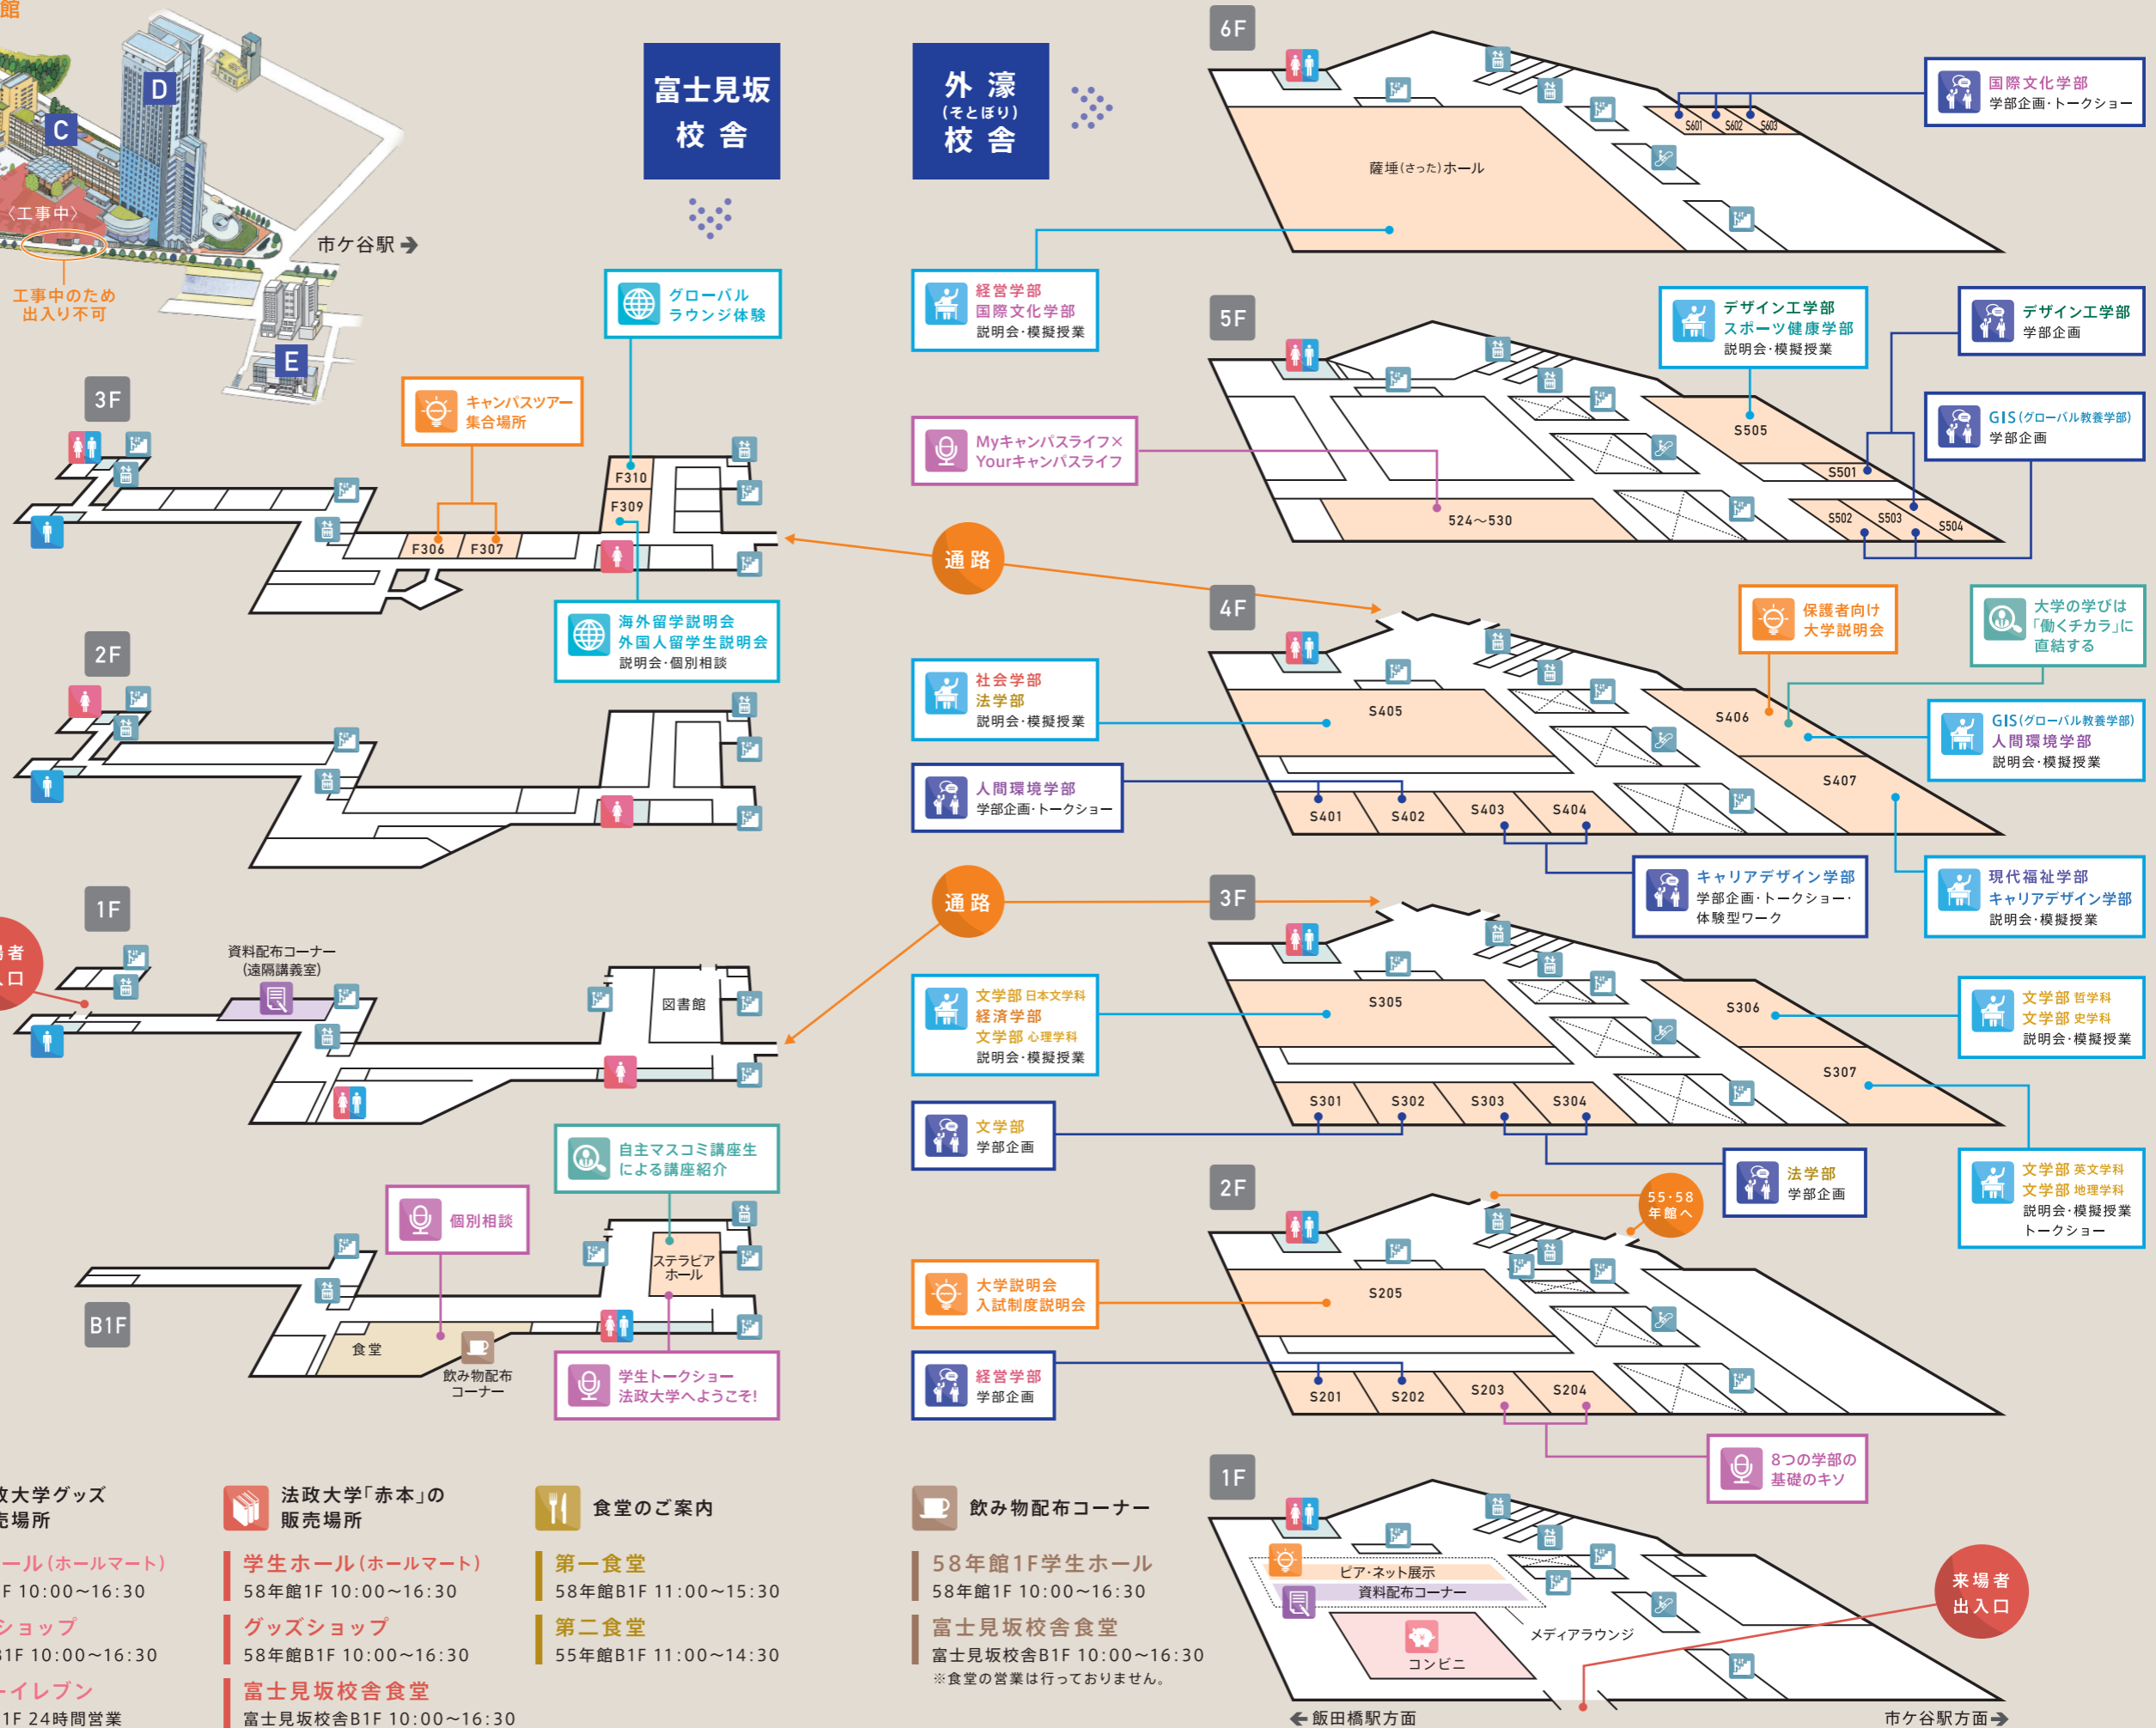

遠隔講義室
富士見坂校舎1F 10:00~16:30

外濠校舎1Fメディアラウンジ
10:00~16:30

法政大学グッズ販売場所

学生ホール(ホールマート)
58年館1F 10:00~16:30

グッズショップ
58年館B1F 10:00~16:30

セブン-イレブン
外濠校舎1F 24時間営業

法政大学「赤本」の販売場所

学生ホール(ホールマート)
58年館1F 10:00~16:30

グッズショップ
58年館B1F 10:00~16:30

富士見坂校舎食堂
富士見坂校舎B1F 10:00~16:30
※食堂の営業は行っていません。

食堂のご案内

第一食堂
58年館B1F 11:00~15:30

第二食堂
55年館B1F 11:00~14:30

飲み物配布コーナー

58年館1F学生ホール
58年館1F 10:00~16:30

富士見坂校舎食堂
富士見坂校舎B1F 10:00~16:30
※食堂の営業は行っていません。

来場者出入口

← 飯田橋駅方面 市ヶ谷駅方面 →