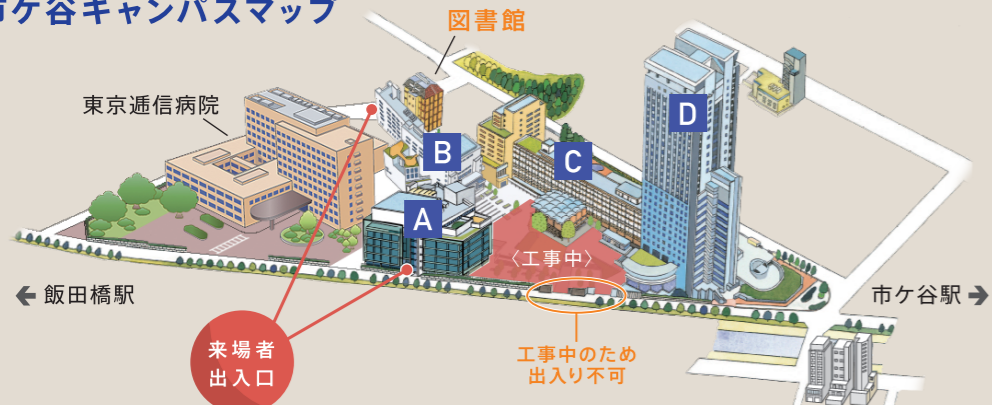

CAMPUS MAP

市ヶ谷キャンパスマップ

- 説明会・模擬授業
- 学部企画
- 法政大学を広く知ろう!
- 法政大学生に聞いてみよう!
- グローバル化への取り組みを知ろう!
- キャリア・就職への取り組みを知ろう!
- 資料配付コーナー
- 飲み物配布コーナー
- コンビニ(販売)
- トイレ
- エレベーター
- エスカレーター
- 階段