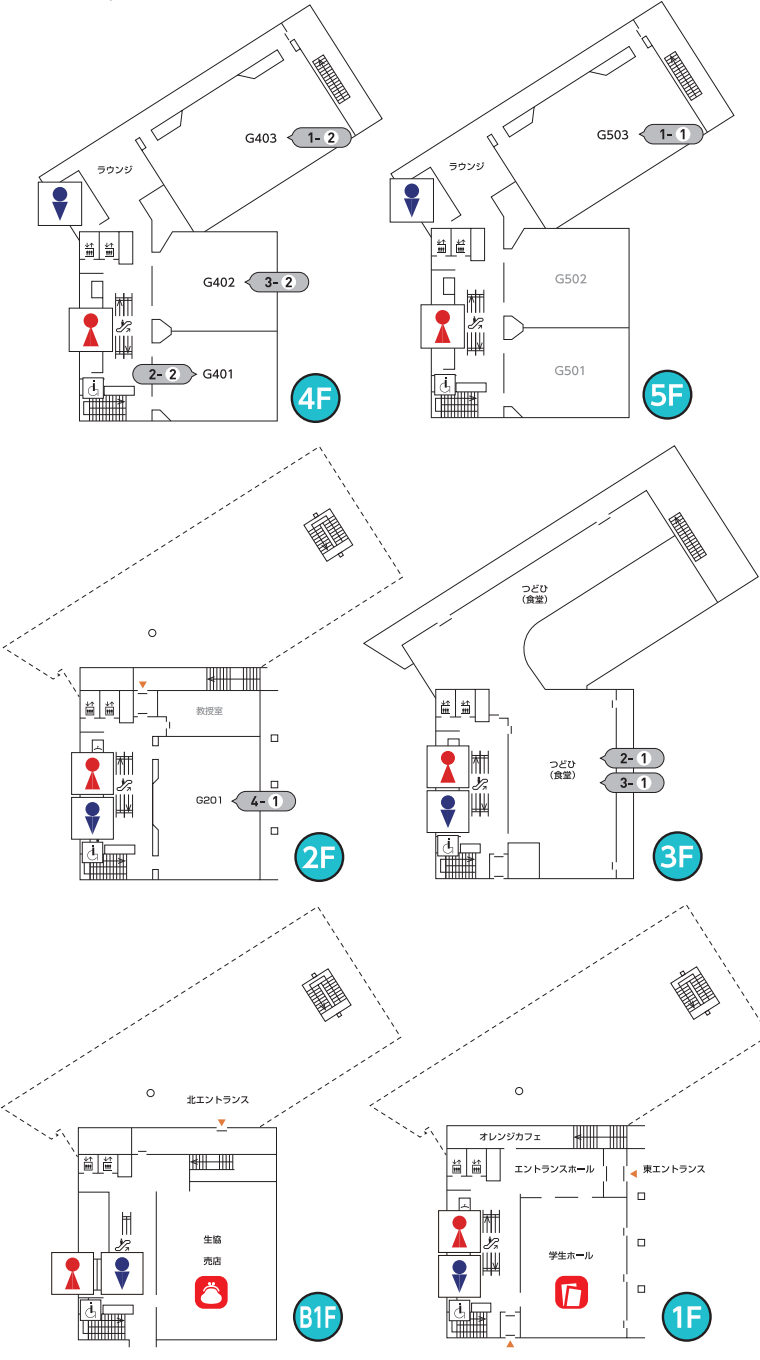

TIME TABLE

タイム テーブル