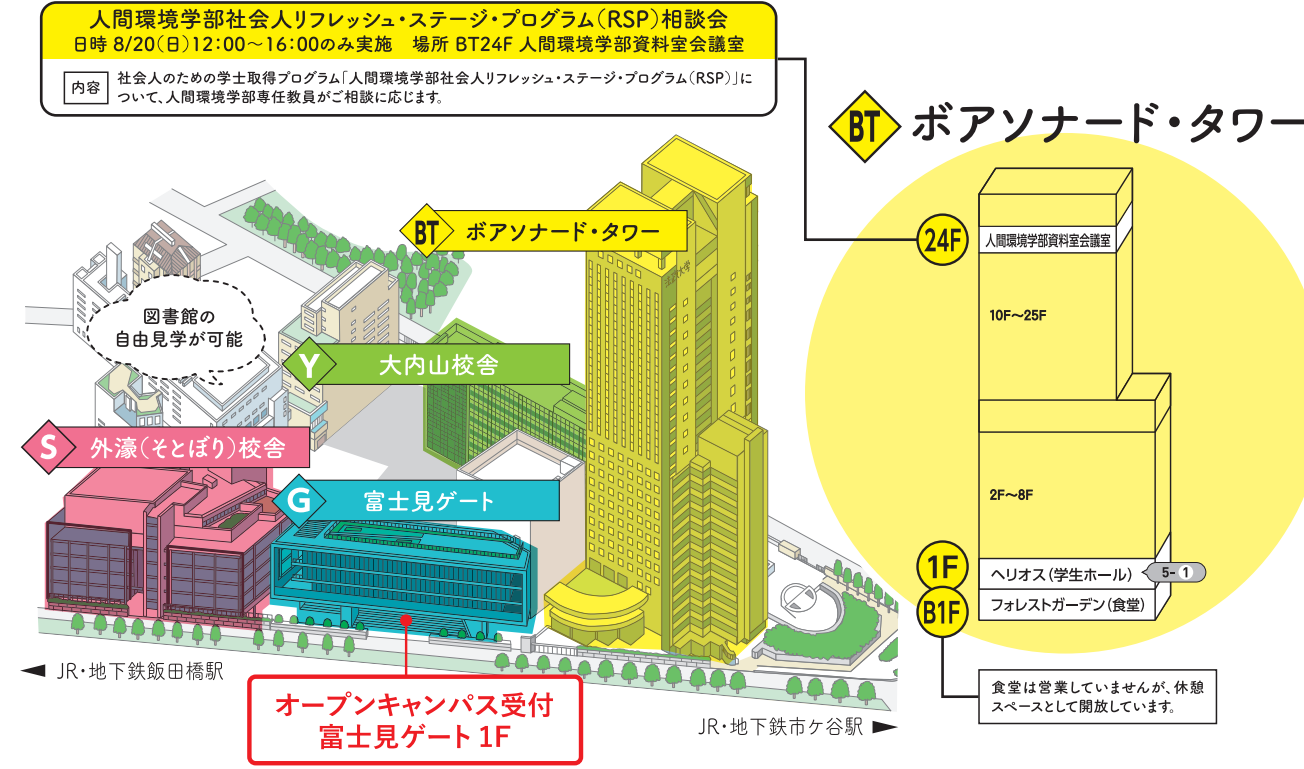

事前予約制

CAMPUS & FLOOR MAP

市ヶ谷キャンパス & フロアマップ

INFORMATION

インフォメーション

資料配布コーナーのご案内

富士見ゲート 1F 学生ホール
12:00 ~ 16:30

法政大学グッズ・赤本の販売場所