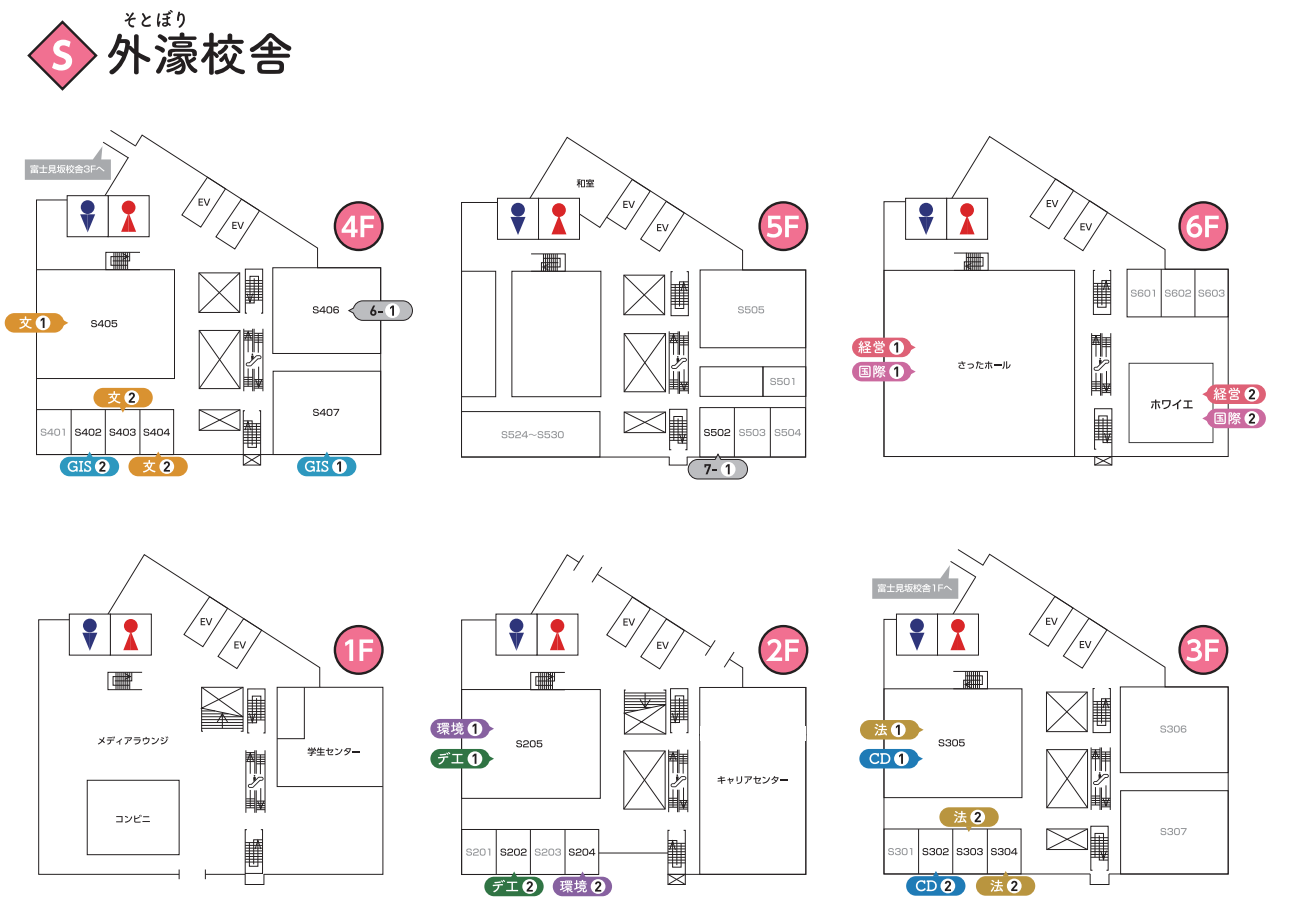

事前予約制

CAMPUS & FLOOR MAP

市ヶ谷キャンパス & フロアマップ

INFORMATION

インフォメーション

資料配布コーナーのご案内

富士見ゲート 1F 学生ホール
12:00 ~ 16:30

法政大学グッズ・赤本の販売場所