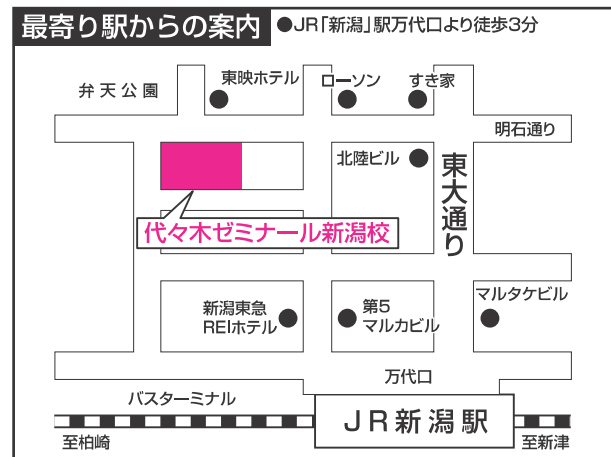

地域入試会場

札幌会場 秀英予備校 札幌校

20001番～21000番
 ※試験教室は入学試験当日案内します。
 (所在地) 札幌市北区北7条西1丁目1

仙台会場 TKP仙台カンファレンスセンター

21001番～22000番
 ※試験教室は入学試験当日案内します。
 (所在地) 仙台市青葉区花京院1-2-3

金沢会場 金沢勤労者プラザ

28001番～29000番
 ※試験教室は入学試験当日案内します。
 (所在地) 金沢市北安江3-2-20

大阪会場 大阪商工会議所

24001番～25000番
 ※試験教室は入学試験当日案内します。
 (所在地) 大阪市中央区本町橋2番8号

新潟会場 代々木ゼミナール新潟校

26001番～27000番
 ※試験教室は入学試験当日案内します。
 (所在地) 新潟市中央区弁天1-4-18

長野会場 長野予備学校

27001番～28000番
 ※試験教室は入学試験当日案内します。
 (所在地) 長野市北石堂町1022番地

広島会場 広島商工会議所

29001番～30000番
 ※試験教室は入学試験当日案内します。
 (所在地) 広島市中区基町5-44

福岡会場 福岡商工会議所

25001番～26000番
 ※試験教室は入学試験当日案内します。
 (所在地) 福岡市博多区博多駅前2丁目9番28号

名古屋会場 名古屋商工会議所

(2/5、2/6、2/7、2/8、2/9)
 22001番～23000番
 ※試験教室は入学試験当日案内します。
 (所在地) 名古屋市中区栄2丁目10番19号