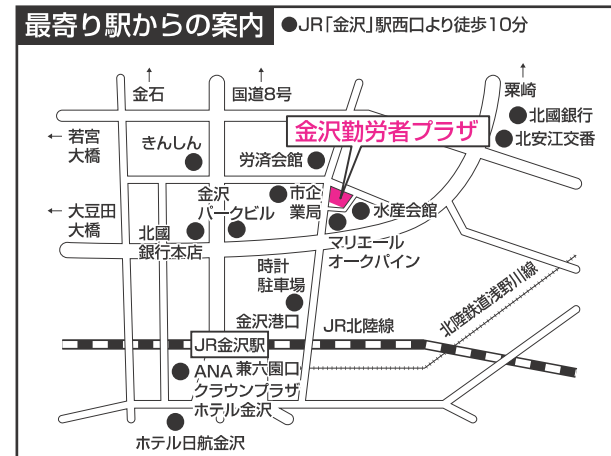

地域入試会場

札幌会場 秀英予備校 札幌校

20001番～21000番
 ※試験教室は入学試験当日案内します。
 (所在地) 札幌市北区北7条西1丁目1

仙台会場 TKP仙台カンファレンスセンター

21001番～22000番
 ※試験教室は入学試験当日案内します。
 (所在地) 仙台市青葉区花京院1-2-3

金沢会場 金沢勤労者プラザ

28001番～29000番
 ※試験教室は入学試験当日案内します。
 (所在地) 金沢市北安江3-2-20

大阪会場 大阪商工会議所

24001番～25000番
 ※試験教室は入学試験当日案内します。
 (所在地) 大阪市中央区本町橋2番8号

新潟会場 代々木ゼミナール新潟校

26001番～27000番
 ※試験教室は入学試験当日案内します。
 (所在地) 新潟市中央区弁天1-4-18

長野会場 長野予備学校

27001番～28000番
 ※試験教室は入学試験当日案内します。
 (所在地) 長野市北石堂町1022番地

広島会場 広島商工会議所

29001番～30000番
 ※試験教室は入学試験当日案内します。
 (所在地) 広島市中区基町5-44

福岡会場 福岡商工会議所

25001番～26000番
 ※試験教室は入学試験当日案内します。
 (所在地) 福岡市博多区博多駅前2丁目9番28号

名古屋会場 名古屋商工会議所

(2/5、2/6、2/7、2/8、2/9)
 22001番～23000番
 ※試験教室は入学試験当日案内します。
 (所在地) 名古屋市中区栄2丁目10番19号

名古屋会場 秀英予備校 名古屋校

(2/11、2/12、2/14、2/16)
 23001番～24000番
 ※試験教室は入学試験当日案内します。
 (所在地) 名古屋市中千種区内山3丁目23番12号

各試験会場についての注意事項

各会場についてのお問い合わせは、**法政大学入学センター (03-3264-9312)** までお電話ください。
 ※受験生向けの駐輪・駐車場はありません。公共交通機関を利用して来場してください。