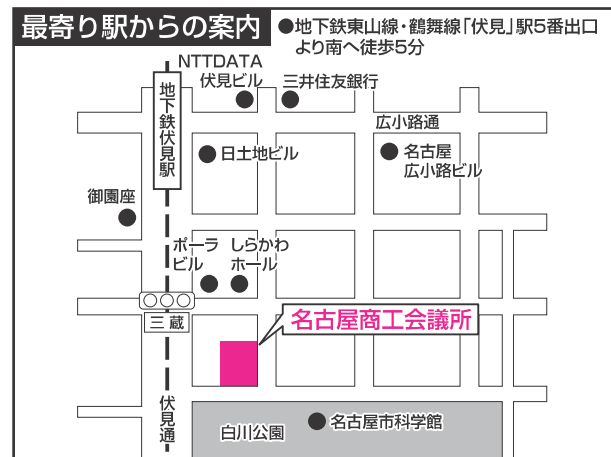

地域入試会場

札幌会場 秀英予備校 札幌校

20001番～21000番
 ※試験教室は入学試験当日案内します。
 (所在地) 札幌市北区北7条西1丁目1

仙台会場 TKP仙台カンファレンスセンター

21001番～22000番
 ※試験教室は入学試験当日案内します。
 (所在地) 仙台市青葉区花京院1-2-3

金沢会場 金沢勤労者プラザ

28001番～29000番
 ※試験教室は入学試験当日案内します。
 (所在地) 金沢市北安江3-2-20

大阪会場 大阪商工会議所

24001番～25000番
 ※試験教室は入学試験当日案内します。
 (所在地) 大阪市中央区本町橋2番8号

新潟会場 代々木ゼミナール新潟校

26001番～27000番
 ※試験教室は入学試験当日案内します。
 (所在地) 新潟市中央区弁天1-4-18

長野会場 長野予備学校

27001番～28000番
 ※試験教室は入学試験当日案内します。
 (所在地) 長野市北石堂町1022番地

広島会場 広島商工会議所

29001番～30000番
 ※試験教室は入学試験当日案内します。
 (所在地) 広島市中区基町5-44

福岡会場 福岡商工会議所

25001番～26000番
 ※試験教室は入学試験当日案内します。
 (所在地) 福岡市博多区博多駅前2丁目9番28号

名古屋会場 名古屋商工会議所

(2/5、2/6、2/7、2/8、2/9)
 22001番～23000番
 ※試験教室は入学試験当日案内します。
 (所在地) 名古屋市中区栄2丁目10番19号

名古屋会場 秀英予備校 名古屋校

(2/11、2/12、2/14、2/16)
 23001番～24000番
 ※試験教室は入学試験当日案内します。
 (所在地) 名古屋市中千種区内山3丁目23番12号

各試験会場についての注意事項

各会場についてのお問い合わせは、**法政大学入学センター (03-3264-9312)** までお電話ください。
 ※受験生向けの駐輪・駐車場はありません。公共交通機関を利用して来場してください。