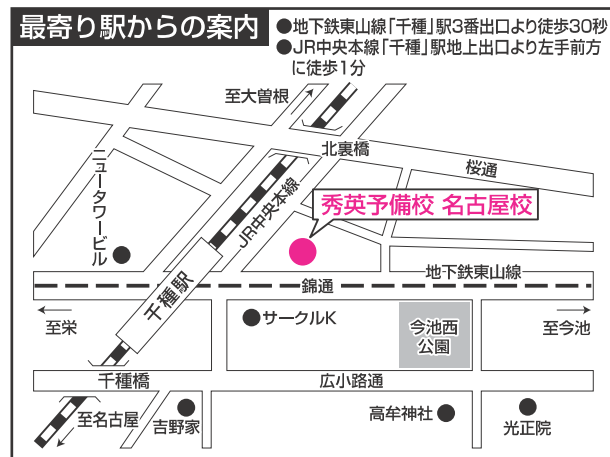

地域入試会場

札幌会場 秀英予備校 札幌校

20001番～21000番
 ※試験教室は入学試験当日案内します。
 (所在地) 札幌市北区北7条西1丁目1

仙台会場 TKP仙台カンファレンスセンター

21001番～22000番
 ※試験教室は入学試験当日案内します。
 (所在地) 仙台市青葉区花京院1-2-3

金沢会場 金沢勤労者プラザ

28001番～29000番
 ※試験教室は入学試験当日案内します。
 (所在地) 金沢市北安江3-2-20

大阪会場 大阪商工会議所

24001番～25000番
 ※試験教室は入学試験当日案内します。
 (所在地) 大阪市中央区本町橋2番8号

新潟会場 代々木ゼミナール新潟校

26001番～27000番
 ※試験教室は入学試験当日案内します。
 (所在地) 新潟市中央区弁天1-4-18

長野会場 長野予備学校

27001番～28000番
 ※試験教室は入学試験当日案内します。
 (所在地) 長野市北石堂町1022番地

広島会場 広島商工会議所

29001番～30000番
 ※試験教室は入学試験当日案内します。
 (所在地) 広島市中区基町5-44

福岡会場 福岡商工会議所

25001番～26000番
 ※試験教室は入学試験当日案内します。
 (所在地) 福岡市博多区博多駅前2丁目9番28号

名古屋会場 名古屋商工会議所

(2/5、2/6、2/7、2/8、2/9)
 22001番～23000番
 ※試験教室は入学試験当日案内します。
 (所在地) 名古屋市中区栄2丁目10番19号

名古屋会場 秀英予備校 名古屋校

(2/11、2/12、2/14、2/16)
 23001番～24000番
 ※試験教室は入学試験当日案内します。
 (所在地) 名古屋市中千種区内山3丁目23番12号

各試験会場についての注意事項

各会場についてのお問い合わせは、**法政大学入学センター (03-3264-9312)** までお電話ください。
 ※受験生向けの駐輪・駐車場はありません。公共交通機関を利用して来場してください。