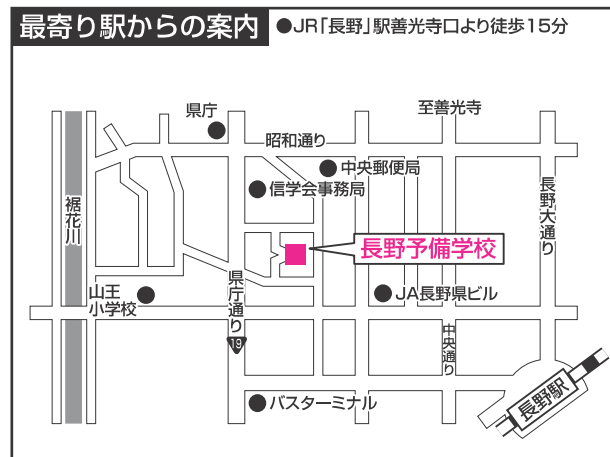

地域入試会場

札幌会場 秀英予備校 札幌校

20001番～21000番
 ※試験教室は入学試験当日案内します。
 (所在地) 札幌市北区北7条西1丁目1

仙台会場 TKP仙台カンファレンスセンター

21001番～22000番
 ※試験教室は入学試験当日案内します。
 (所在地) 仙台市青葉区花京院1-2-3

金沢会場 金沢勤労者プラザ

28001番～29000番
 ※試験教室は入学試験当日案内します。
 (所在地) 金沢市北安江3-2-20

大阪会場 大阪商工会議所

24001番～25000番
 ※試験教室は入学試験当日案内します。
 (所在地) 大阪市中央区本町橋2番8号

新潟会場 代々木ゼミナール新潟校

26001番～27000番
 ※試験教室は入学試験当日案内します。
 (所在地) 新潟市中央区弁天1-4-18

長野会場 長野予備学校

27001番～28000番
 ※試験教室は入学試験当日案内します。
 (所在地) 長野市北石堂町1022番地

広島会場 広島商工会議所

29001番～30000番
 ※試験教室は入学試験当日案内します。
 (所在地) 広島市中区基町5-44

福岡会場 福岡商工会議所

25001番～26000番
 ※試験教室は入学試験当日案内します。
 (所在地) 福岡市博多区博多駅前2丁目9番28号

名古屋会場 名古屋商工会議所

(2/5、2/6、2/7、2/8、2/9)
 22001番～23000番
 ※試験教室は入学試験当日案内します。
 (所在地) 名古屋市中区栄2丁目10番19号

名古屋会場 秀英予備校 名古屋校

(2/11、2/12、2/14、2/16)
 23001番～24000番
 ※試験教室は入学試験当日案内します。
 (所在地) 名古屋市中千種区内山3丁目23番12号

各試験会場についての注意事項

各会場についてのお問い合わせは、**法政大学入学センター (03-3264-9312)** までお電話ください。
 ※受験生向けの駐輪・駐車場はありません。公共交通機関を利用して来場してください。