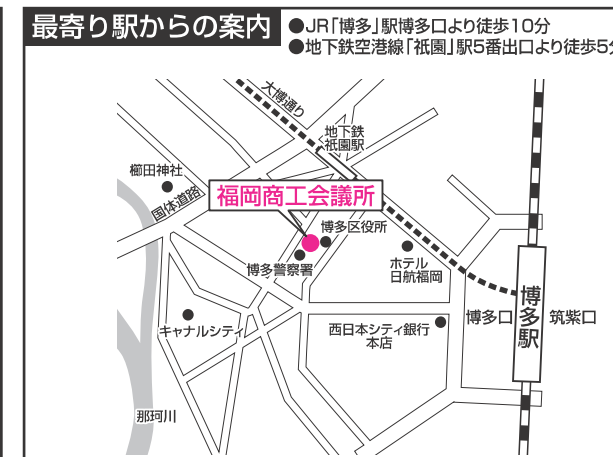

地域入試会場

札幌会場 秀英予備校 札幌校

20001番～21000番
 ※試験教室は入学試験当日案内します。
 (所在地) 札幌市北区北7条西1丁目1

仙台会場 TKP仙台カンファレンスセンター

21001番～22000番
 ※試験教室は入学試験当日案内します。
 (所在地) 仙台市青葉区花京院1-2-3

金沢会場 金沢勤労者プラザ

28001番～29000番
 ※試験教室は入学試験当日案内します。
 (所在地) 金沢市北安江3-2-20

大阪会場 大阪商工会議所

24001番～25000番
 ※試験教室は入学試験当日案内します。
 (所在地) 大阪市中央区本町橋2番8号

新潟会場 代々木ゼミナール新潟校

26001番～27000番
 ※試験教室は入学試験当日案内します。
 (所在地) 新潟市中央区弁天1-4-18

長野会場 長野予備学校

27001番～28000番
 ※試験教室は入学試験当日案内します。
 (所在地) 長野市北石堂町1022番地

広島会場 広島商工会議所

29001番～30000番
 ※試験教室は入学試験当日案内します。
 (所在地) 広島市中区基町5-44

福岡会場 福岡商工会議所

25001番～26000番
 ※試験教室は入学試験当日案内します。
 (所在地) 福岡市博多区博多駅前2丁目9番28号

名古屋会場 名古屋商工会議所

(2/5、2/6、2/7、2/8、2/9)
 22001番～23000番
 ※試験教室は入学試験当日案内します。
 (所在地) 名古屋市中区栄2丁目10番19号

名古屋会場 秀英予備校 名古屋校

(2/11、2/12、2/14、2/16)
 23001番～24000番
 ※試験教室は入学試験当日案内します。
 (所在地) 名古屋市中千種区内山3丁目23番12号

各試験会場についての注意事項

各会場についてのお問い合わせは、**法政大学入学センター (03-3264-9312)** までお電話ください。
 ※受験生向けの駐輪・駐車場はありません。公共交通機関を利用して来場してください。