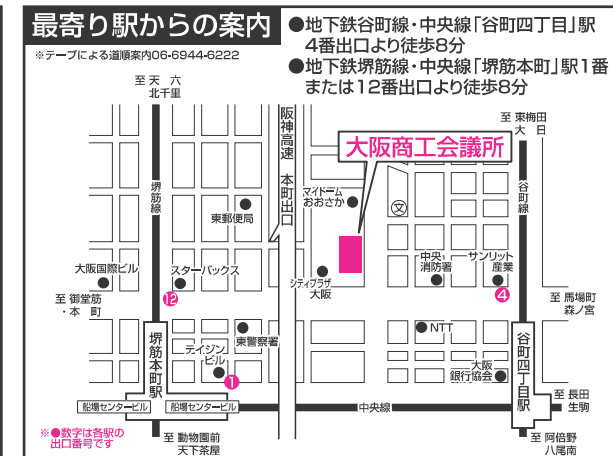

地域入試会場

札幌会場 秀英予備校 札幌校

20001番～21000番
 ※試験教室は入学試験当日案内します。
 (所在地) 札幌市北区北7条西1丁目1

仙台会場 TKP仙台カンファレンスセンター

21001番～22000番
 ※試験教室は入学試験当日案内します。
 (所在地) 仙台市青葉区花京院1-2-3

金沢会場 金沢勤労者プラザ

28001番～29000番
 ※試験教室は入学試験当日案内します。
 (所在地) 金沢市北安江3-2-20

大阪会場 大阪商工会議所

24001番～25000番
 ※試験教室は入学試験当日案内します。
 (所在地) 大阪市中央区本町橋2番8号

新潟会場 代々木ゼミナール新潟校

26001番～27000番
 ※試験教室は入学試験当日案内します。
 (所在地) 新潟市中央区弁天1-4-18

長野会場 長野予備学校

27001番～28000番
 ※試験教室は入学試験当日案内します。
 (所在地) 長野市北石堂町1022番地

広島会場 広島商工会議所

29001番～30000番
 ※試験教室は入学試験当日案内します。
 (所在地) 広島市中区基町5-44

福岡会場 福岡商工会議所

25001番～26000番
 ※試験教室は入学試験当日案内します。
 (所在地) 福岡市博多区博多駅前2丁目9番28号

名古屋会場 名古屋商工会議所

(2/5、2/6、2/7、2/8、2/9)
 22001番～23000番
 ※試験教室は入学試験当日案内します。
 (所在地) 名古屋市中区栄2丁目10番19号

名古屋会場 秀英予備校 名古屋校

(2/11、2/12、2/14、2/16)
 23001番～24000番
 ※試験教室は入学試験当日案内します。
 (所在地) 名古屋市中千種区内山3丁目23番12号

各試験会場についての注意事項

各会場についてのお問い合わせは、**法政大学入学センター (03-3264-9312)** までお電話ください。
 ※受験生向けの駐輪・駐車場はありません。公共交通機関を利用して来場してください。