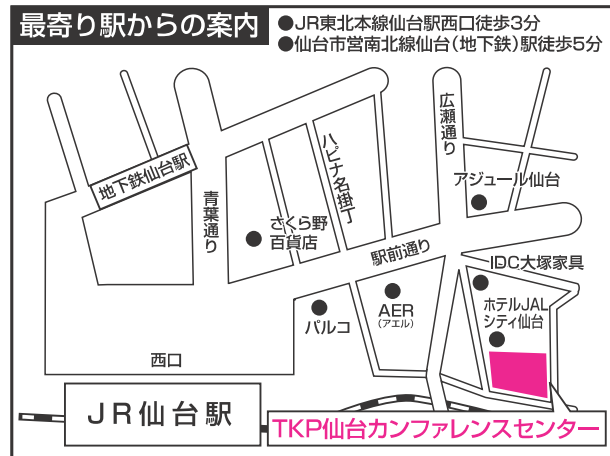

地域入試会場

札幌会場 秀英予備校 札幌校

20001番～21000番
 ※試験教室は入学試験当日案内します。
 (所在地) 札幌市北区北7条西1丁目1

仙台会場 TKP仙台カンファレンスセンター

21001番～22000番
 ※試験教室は入学試験当日案内します。
 (所在地) 仙台市青葉区花京院1-2-3

金沢会場 金沢勤労者プラザ

28001番～29000番
 ※試験教室は入学試験当日案内します。
 (所在地) 金沢市北安江3-2-20

大阪会場 大阪商工会議所

24001番～25000番
 ※試験教室は入学試験当日案内します。
 (所在地) 大阪市中央区本町橋2番8号

新潟会場 代々木ゼミナール新潟校

26001番～27000番
 ※試験教室は入学試験当日案内します。
 (所在地) 新潟市中央区弁天1-4-18

長野会場 長野予備学校

27001番～28000番
 ※試験教室は入学試験当日案内します。
 (所在地) 長野市北石堂町1022番地

広島会場 広島商工会議所

29001番～30000番
 ※試験教室は入学試験当日案内します。
 (所在地) 広島市中区基町5-44

福岡会場 福岡商工会議所

25001番～26000番
 ※試験教室は入学試験当日案内します。
 (所在地) 福岡市博多区博多駅前2丁目9番28号

名古屋会場 名古屋商工会議所

(2/5、2/6、2/7、2/8、2/9)
 22001番～23000番
 ※試験教室は入学試験当日案内します。
 (所在地) 名古屋市中区栄2丁目10番19号

名古屋会場 秀英予備校 名古屋校

(2/11、2/12、2/14、2/16)
 23001番～24000番
 ※試験教室は入学試験当日案内します。
 (所在地) 名古屋市中千種区内山3丁目23番12号

各試験会場についての注意事項

各会場についてのお問い合わせは、**法政大学入学センター (03-3264-9312)** までお電話ください。
 ※受験生向けの駐輪・駐車場はありません。公共交通機関を利用して来場してください。