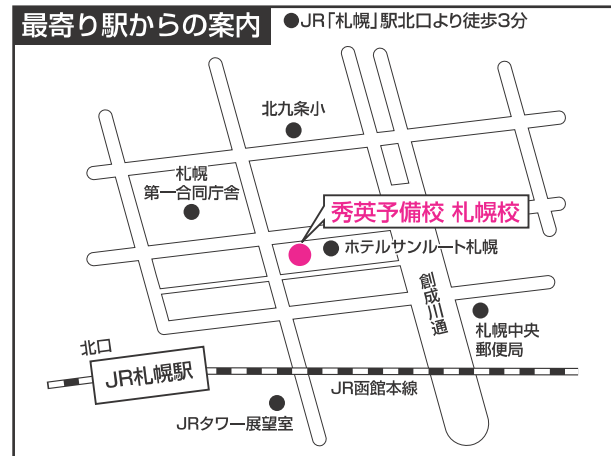

地域入試会場

札幌会場 秀英予備校 札幌校

20001番～21000番
 ※試験教室は入学試験当日案内します。
 (所在地) 札幌市北区北7条西1丁目1

仙台会場 TKP仙台カンファレンスセンター

21001番～22000番
 ※試験教室は入学試験当日案内します。
 (所在地) 仙台市青葉区花京院1-2-3

金沢会場 金沢勤労者プラザ

28001番～29000番
 ※試験教室は入学試験当日案内します。
 (所在地) 金沢市北安江3-2-20

大阪会場 大阪商工会議所

24001番～25000番
 ※試験教室は入学試験当日案内します。
 (所在地) 大阪市中央区本町橋2番8号

新潟会場 代々木ゼミナール新潟校

26001番～27000番
 ※試験教室は入学試験当日案内します。
 (所在地) 新潟市中央区弁天1-4-18

長野会場 長野予備学校

27001番～28000番
 ※試験教室は入学試験当日案内します。
 (所在地) 長野市北石堂町1022番地

広島会場 広島商工会議所

29001番～30000番
 ※試験教室は入学試験当日案内します。
 (所在地) 広島市中区基町5-44

福岡会場 福岡商工会議所

25001番～26000番
 ※試験教室は入学試験当日案内します。
 (所在地) 福岡市博多区博多駅前2丁目9番28号

名古屋会場 名古屋商工会議所

(2/5、2/6、2/7、2/8、2/9)
 22001番～23000番
 ※試験教室は入学試験当日案内します。
 (所在地) 名古屋市中区栄2丁目10番19号

名古屋会場 秀英予備校 名古屋校

(2/11、2/12、2/14、2/16)
 23001番～24000番
 ※試験教室は入学試験当日案内します。
 (所在地) 名古屋市中千種区内山3丁目23番12号

各試験会場についての注意事項

各会場についてのお問い合わせは、**法政大学入学センター (03-3264-9312)** までお電話ください。
 ※受験生向けの駐輪・駐車場はありません。公共交通機関を利用して来場してください。